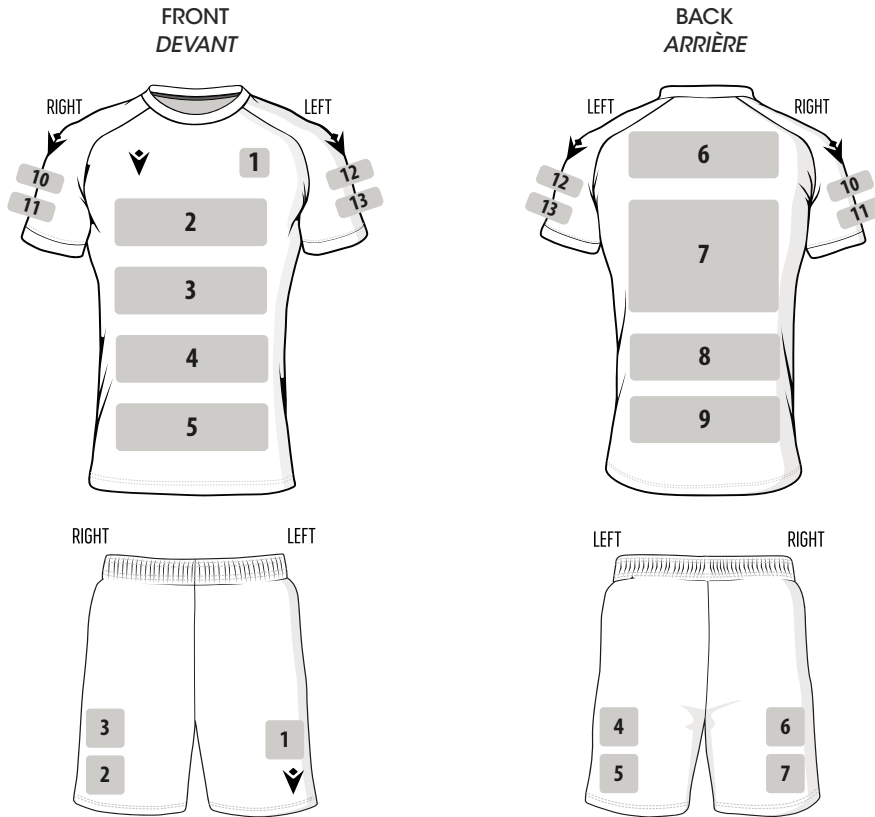

LOGO POSITIONING

POSITIONNEMENT DES LOGOS

CENTURY
0123456789

CENTURY outline
0123456789

BIRCH
0123456789

BIRCH outline
0123456789

MACHINE
0123456789

MACHINE outline
0123456789

ATHLETIC
0123456789

ATHLETIC outline
0123456789

LIBEL
0123456789

LIBEL outline
0123456789

BARÇA
0123456789

AGENCY
0123456789

AGENCY outline
0123456789

INFORMATION / INFORMATIONS

- Colours and sizes of numbers available on request
- Numbers only available on sublimated products
- Couleurs et tailles des numéros sur demande
- Numéros applicables seulement avec les produits sublimatiques

CUSTOM DESIGN OPTIONS

PERSONNALISATIONS SUR MESURE / LAVORATION CUSTOM

SUBLIMATED / SUBLIMATIQUE

OPEN DESIGN DESSIN LIBRE

Choose your colours from:
Macron Standard Colours or "Pantone C" colours

Choisis ta couleur parmi:
Macron Standard Colours | "Pantone C" Colour Reference

FIXED DESIGN DESSIN PREDEFINI

Choose your design template from those on page 80
Possible to add numbers in a Macron font as well as up to 6 logos.

Choisis ton graphisme parmi ceux à la p. 80
Possibilité d'insérer des numéros avec la police Macron et d'ajouter jusqu'à 6 logos.

*Bright colours, not fluo colors / Couleurs brillantes, pas couleurs fluo

CUT & SEW