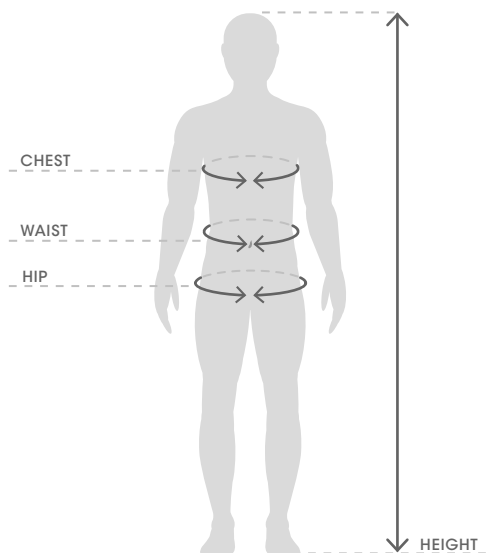

W	GIRL							
	HEIGHT		CHEST		WAIST		HIP	
	cm	feet	cm	inch	cm	inch	cm	inch
4XS	110 - 119	3Ft6 - 3Ft9	60 - 64	23.5 - 25	55 - 57	21.5 - 22.5	66 - 70	26 - 27.5
3XS	120 - 132	3Ft9 - 4Ft3	64 - 71	25 - 28	57 - 60	22.5 - 23.5	70 - 76	27.5 - 30
XXS	133 - 146	4Ft3 - 4Ft8	71 - 77	28 - 30	60 - 63	23.5 - 25	76 - 82	30 - 32
XS	147 - 160	4Ft8 - 5Ft2	77 - 83	30 - 32.7	63 - 66	25 - 26	82 - 88	32 - 34.6
S	159 - 168	5Ft2 - 5Ft5	84 - 88	33 - 34.5	67 - 71	26 - 28	91 - 95	35.8 - 37.5

ADULT

UNISEX	MAN/UNISEX							
	HEIGHT		CHEST		WAIST		HIP	
	cm	feet	cm	inch	cm	inch	cm	inch
M	171 - 179	5Ft6 - 5Ft8	96 - 100	38 - 39.5	84 - 88	33 - 34.5	96 - 100	37.8 - 39.5
L	178 - 185	5Ft8 - 6Ft	100 - 104	39.5 - 41	88 - 92	34.5 - 36	100 - 104	39.5 - 41
XL	183 - 190	6Ft - 6Ft2	104 - 108	41 - 42.5	92 - 97	36 - 38.2	104 - 108	41 - 42.5
XXL	188 - 195	6Ft1 - 6Ft4	108 - 113	42.5 - 44.5	97 - 102	38.2 - 40	108 - 112	42.5 - 44
3XL	193 - 200	6Ft3 - 6Ft5	113 - 122	42.5 - 48	102 - 112	40 - 44	112 - 121	44 - 47.6
4XL	198 - 205	6Ft5 - 6Ft7	122 - 131	48 - 51.6	112 - 122	44 - 48	121 - 130	47.6 - 51.2
5XL	203 - 210	6Ft6 - 6Ft8	131 - 140	51.6 - 55	122 - 132	48 - 52	130 - 139	51.2 - 54.7

ADULT

W	WOMAN							
	HEIGHT		CHEST		WAIST		HIP	
	cm	feet	cm	inch	cm	inch	cm	inch
M	167 - 175	5Ft4 - 5Ft7	88 - 92	34.5 - 36	71 - 75	28 - 29.5	95 - 99	37.5 - 39
L	173 - 181	5Ft6 - 5Ft9	92 - 96	36 - 38	75 - 79	29.5 - 31	99 - 103	39 - 40.5
XL	179 - 187	5Ft8 - 6Ft1	96 - 100	38 - 39	79 - 83	31 - 33	103 - 107	40.5 - 42
XXL	185 - 191	6Ft - 6Ft2	100 - 104	39 - 41	83 - 87	33 - 34	107 - 111	42 - 43.5
3XL	188 - 194	6Ft1 - 6Ft3	104 - 110	41 - 43	87 - 93	34 - 36.5	111 - 117	43.5 - 46
4XL	193 - 200	6Ft3 - 6Ft5	110 - 116	43 - 45.5	93 - 99	36.5 - 39	117 - 123	46 - 48.5