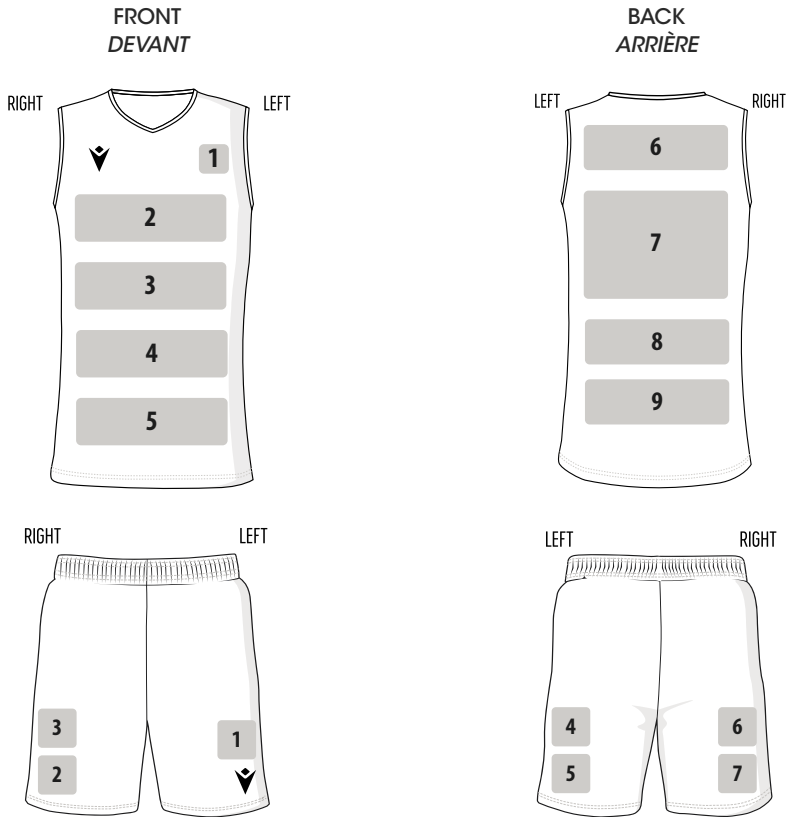

LOGO POSITIONING

POSITIONNEMENT DES LOGOS

INFORMATION / INFORMATIONS

- Colours and sizes of numbers available on request
- Numbers only available on sublimated products
- Couleurs et tailles des numéros sur demande
- Numéros applicables seulement avec les produits sublimatiques

CENTURY
0123456789

CENTURY outline
0123456789

BIRCH
0123456789

BIRCH outline
0123456789

MACHINE
0123456789

MACHINE outline
0123456789

ATHLETIC
0123456789

ATHLETIC outline
0123456789

LIBEL
0123456789

LIBEL outline
0123456789

BARÇA
0123456789

AGENCY
0123456789

AGENCY outline
0123456789

CUSTOM DESIGN OPTIONS

PERSONNALISATIONS SUR MESURE / LAVORATION CUSTOM

SUBLIMATED / SUBLIMATIQUE

OPEN DESIGN DESSIN LIBRE

Choose your colours from:
Macron Standard Colours or "Pantone C" colours

Choisis ta couleur parmi:
Macron Standard Colours | "Pantone C" Colour Reference

FIXED DESIGN DESSIN PREDEFINI

Choose your design template from those on page 37
Possible to add numbers in a Macron font as well as up to 6 logos.

Choisis ton graphisme parmi ceux à la p. 37
Possibilité d'insérer des numéros avec la police Macron et d'ajouter jusqu'à 6 logos.

*Bright colours, not fluo colors / Couleurs brillantes, pas couleurs fluo

CUT & SEW