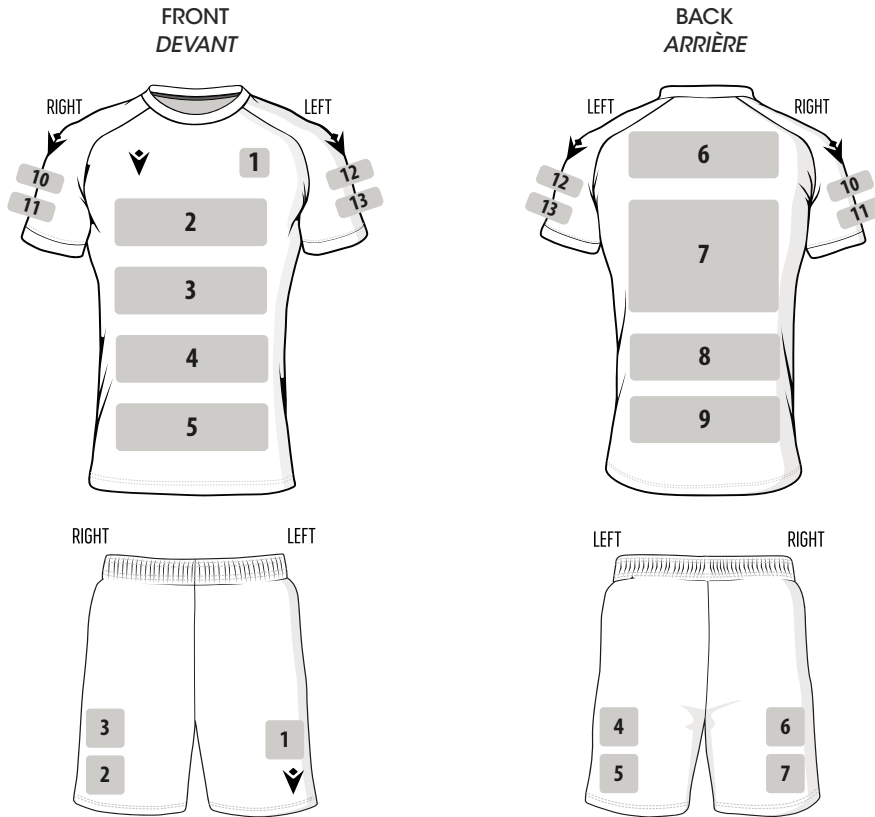

LOGO POSITIONING

POSITIONNEMENT DES LOGOS

INFORMATION / INFORMATIONS

- Colours and sizes of numbers available on request
- Numbers only available on sublimated products
- Couleurs et tailles des numéros sur demande
- Numéros applicables seulement avec les produits sublimatiques

CENTURY
0123456789

CENTURY outline
0123456789

BIRCH
0123456789

BIRCH outline
0123456789

MACHINE
0123456789

MACHINE outline
0123456789

ATHLETIC
0123456789

ATHLETIC outline
0123456789

LIBEL
0123456789

LIBEL outline
0123456789

BARÇA
0123456789

AGENCY
0123456789

AGENCY outline
0123456789

CUSTOM DESIGN OPTIONS

PERSONNALISATIONS SUR MESURE / LAVORATION CUSTOM

SUBLIMATED / SUBLIMATIQUE

OPEN DESIGN DESSIN LIBRE

Choose your colours from:
Macron Standard Colours or "Pantone C" colours

Choisis ta couleur parmi:
Macron Standard Colours | "Pantone C" Colour Reference

FIXED DESIGN DESSIN PREDEFINI

Choose your design template from those on page 16
Possible to add numbers in a Macron font as well as up to 6 logos.

Choisis ton graphisme parmi ceux à la p. 16
Possibilité d'insérer des numéros avec la police Macron et d'ajouter jusqu'à 6 logos.

*Bright colours, not fluo colors / Couleurs brillantes, pas couleurs fluo

CUT & SEW