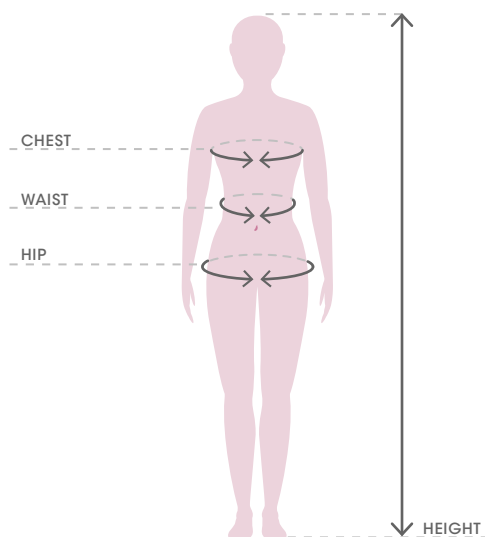

W	GIRL							
	HEIGHT		CHEST		WAIST		HIP	
	cm	feet	cm	inch	cm	inch	cm	inch
4XS	110 - 119	3Ft6 - 3Ft9	60 - 64	23.5 - 25	55 - 57	21.5 - 22.5	66 - 70	26 - 27.5
3XS	120 - 132	3Ft9 - 4Ft3	64 - 71	25 - 28	57 - 60	22.5 - 23.5	70 - 76	27.5 - 30
XXS	133 - 146	4Ft3 - 4Ft8	71 - 77	28 - 30	60 - 63	23.5 - 25	76 - 82	30 - 32
XS	147 - 160	4Ft8 - 5Ft2	77 - 83	30 - 32.7	63 - 66	25 - 26	82 - 88	32 - 34.6
S	159 - 168	5Ft2 - 5Ft5	84 - 88	33 - 34.5	67 - 71	26 - 28	91 - 95	35.8 - 37.5

ADULT

UNISEX	MAN/UNISEX							
	HEIGHT		CHEST		WAIST		HIP	
	cm	feet	cm	inch	cm	inch	cm	inch
M	171 - 179	5Ft6 - 5Ft8	96 - 100	38 - 39.5	84 - 88	33 - 34.5	96 - 100	37.8 - 39.5
L	178 - 185	5Ft8 - 6Ft	100 - 104	39.5 - 41	88 - 92	34.5 - 36	100 - 104	39.5 - 41
XL	183 - 190	6Ft - 6Ft2	104 - 108	41 - 42.5	92 - 97	36 - 38.2	104 - 108	41 - 42.5
XXL	188 - 195	6Ft1 - 6Ft4	108 - 113	42.5 - 44.5	97 - 102	38.2 - 40	108 - 112	42.5 - 44
3XL	193 - 200	6Ft3 - 6Ft5	113 - 122	42.5 - 48	102 - 112	40 - 44	112 - 121	44 - 47.6
4XL	198 - 205	6Ft5 - 6Ft7	122 - 131	48 - 51.6	112 - 122	44 - 48	121 - 130	47.6 - 51.2
5XL	203 - 210	6Ft6 - 6Ft8	131 - 140	51.6 - 55	122 - 132	48 - 52	130 - 139	51.2 - 54.7

ADULT

W	WOMAN							
	HEIGHT		CHEST		WAIST		HIP	
	cm	feet	cm	inch	cm	inch	cm	inch
M	167 - 175	5Ft4 - 5Ft7	88 - 92	34.5 - 36	71 - 75	28 - 29.5	95 - 99	37.5 - 39
L	173 - 181	5Ft6 - 5Ft9	92 - 96	36 - 38	75 - 79	29.5 - 31	99 - 103	39 - 40.5
XL	179 - 187	5Ft8 - 6Ft1	96 - 100	38 - 39	79 - 83	31 - 33	103 - 107	40.5 - 42
XXL	185 - 191	6Ft - 6Ft2	100 - 104	39 - 41	83 - 87	33 - 34	107 - 111	42 - 43.5
3XL	188 - 194	6Ft1 - 6Ft3	104 - 110	41 - 43	87 - 93	34 - 36.5	111 - 117	43.5 - 46
4XL	193 - 200	6Ft3 - 6Ft5	110 - 116	43 - 45.5	93 - 99	36.5 - 39	117 - 123	46 - 48.5