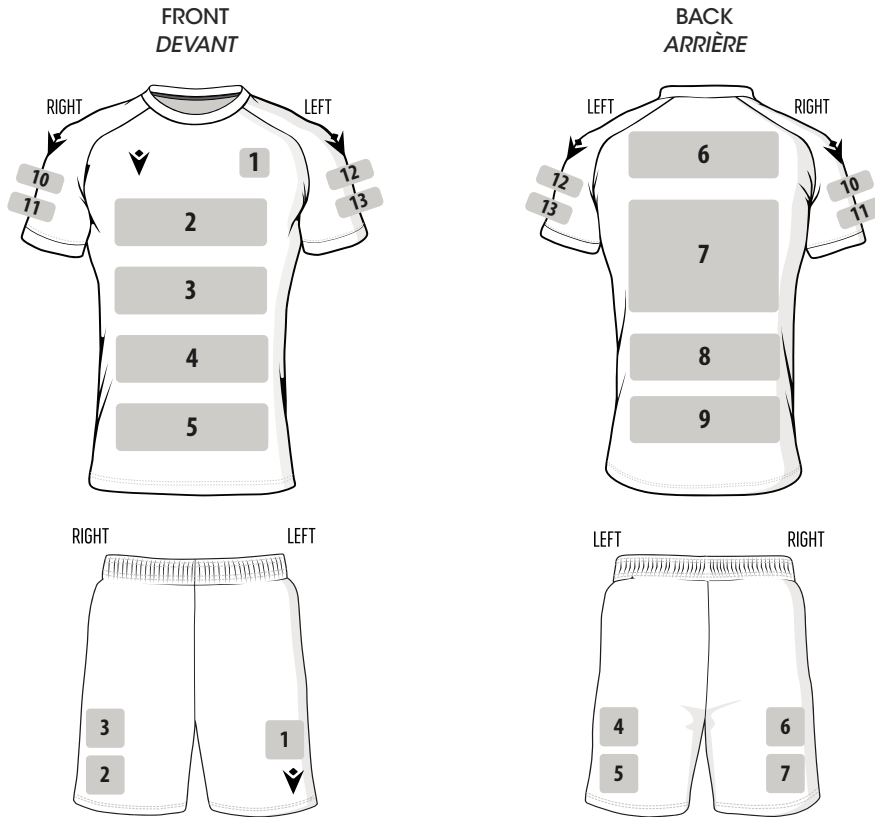

LOGO POSITIONING

POSITIONNEMENT DES LOGOS

CENTURY
0123456789

CENTURY outline
0123456789

BIRCH
0123456789

BIRCH outline
0123456789

MACHINE
0123456789

MACHINE outline
0123456789

ATHLETIC
0123456789

ATHLETIC outline
0123456789

LIBEL
0123456789

LIBEL outline
0123456789

BARÇA
0123456789

AGENCY
0123456789

AGENCY outline
0123456789

INFORMATION / INFORMATIONS

- Colours and sizes of numbers available on request
- Numbers only available on sublimated products
- Couleurs et tailles des numéros sur demande
- Numéros applicables seulement avec les produits sublimatiques

CUSTOM DESIGN OPTIONS

PERSONNALISATIONS SUR MESURE / LAVORATION CUSTOM

SUBLIMATED / SUBLIMATIQUE

OPEN DESIGN DESSIN LIBRE

Choose your colours from:
Macron Standard Colours or "Pantone C" colours

Choisis ta couleur parmi:
Macron Standard Colours | "Pantone C" Colour Reference

FIXED DESIGN DESSIN PREDEFINI

Choose your design template from those on page 66
Possible to add numbers in a Macron font as well as up to 6 logos.

Choisis ton graphisme parmi ceux à la p. 66
Possibilité d'insérer des numéros avec la police Macron et d'ajouter jusqu'à 6 logos.

*Bright colours, not fluo colors / Couleurs brillantes, pas couleurs fluo

CUT & SEW