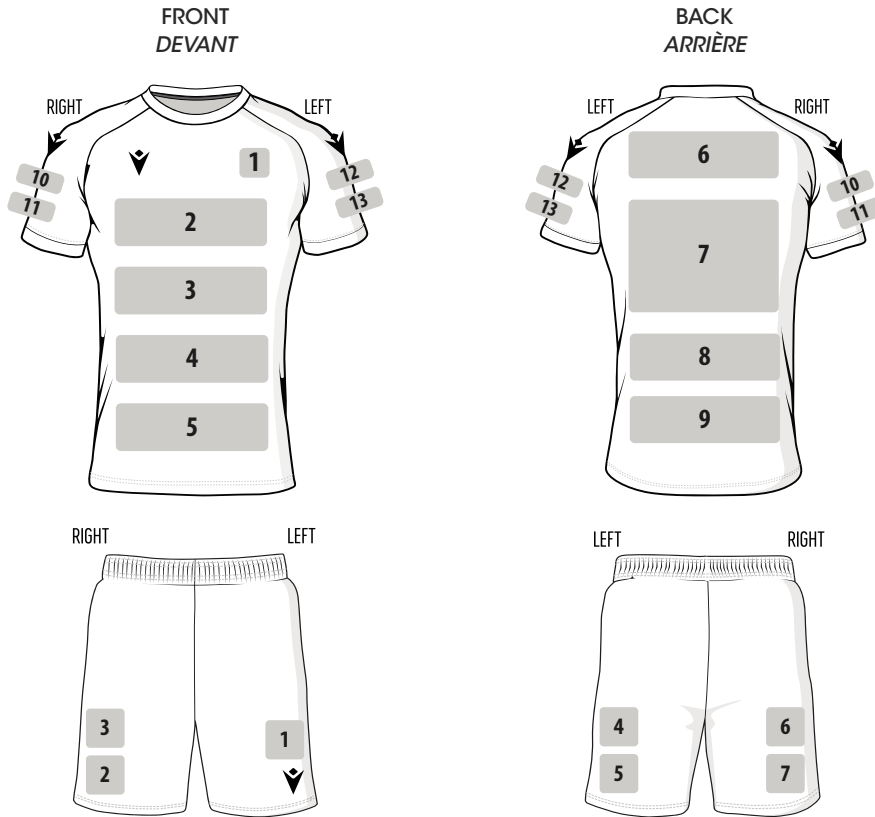

LOGO POSITIONING

POSITIONNEMENT DES LOGOS